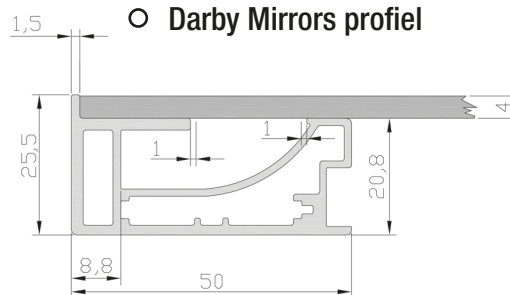

☐ Darby Mirrors profiel