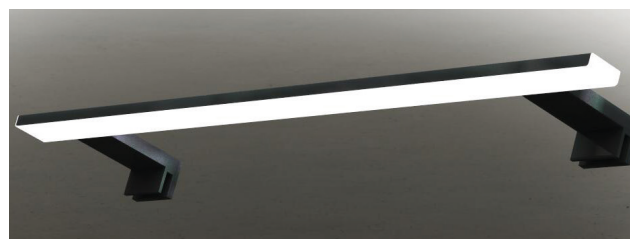

BLADE 600mm zwart