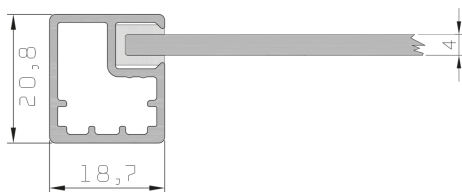

1. ☐ Offerte
   ☐ Bestelbon

Naam		Telefoon	
Adres		E-mail	

AFMETINGEN

H = Hoogte: ..... mm

B = Breedte: ..... mm

ZWART RAL9005

TYPE PROFIEL

☐ Darby Doors profiel *

☐ Darby Mirrors profiel

KLEUR SPIEGEL

1. ☐ spiegel helder   ☐ spiegel grijs   ☐ spiegel brons

BOVENBOUWLAMP

1. ☐ GEEN bovenbouwlamp
2. ☐ BLADE 300mm zwart 4100K neutraal wit (+ aantal)   ☐ Aantal: .....
3. ☐ BLADE 600mm zwart 4100K neutraal wit (+ aantal)   ☐ Aantal: .....
4. ☐ AXIS bovenbouwlamp over de volledige breedte van de spiegel met:
5. ☐ LED strip 2700K (warm wit)   ☐ LED strip 4000K (neutraal wit)   ☐ LED strip 6000K (koud wit)

INBOUWSCHAKELAAR * (bewegingsdetector ingewerkt in onderprofiel)

* enkel mogelijk bij Darby Mirror profiel

1. ☐ ja   ☐ neen