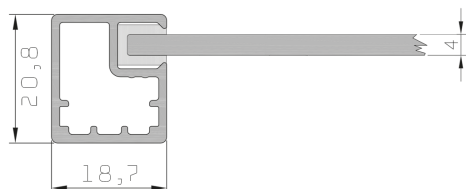

Naam		Telefoon	
Adres		E-mail	

AFMETINGEN

H = Hoogte: mm

B = Breedte: mm

ZWART RAL9005

TYPE PROFIEL

Darby Doors profiel *

Darby Mirrors profiel

KLEUR SPIEGEL

- spiegel helder
 spiegel grijs
 spiegel brons

BOVENBOUWLAMP

- GEEN bovenbouwlamp
- | | |
|---|-------------------------------------|
| <input type="radio"/> BLADE 300mm zwart 4100K neutraal wit (+ aantal) | <input type="radio"/> Aantal: |
| <input type="radio"/> BLADE 600mm zwart 4100K neutraal wit (+ aantal) | <input type="radio"/> Aantal: |
- AXIS bovenbouwlamp over de volledige breedte van de spiegel met:

 LED strip 2700K (warm wit)
 LED strip 4000K (neutraal wit)
 LED strip 6000K (koud wit)

BLADE 300mm zwart

BLADE 600mm zwart

AXIS bovenbouwlamp

INBOUWSCHAKELAAR * (bewegingsdetector ingewerkt in onderprofiel)