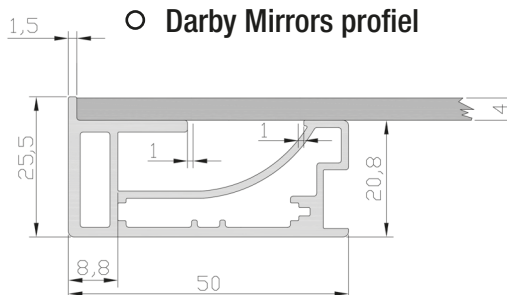

Naam		Telefoon	
Adres		E-mail	

AFMETINGEN

H = Hoogte: mm

B = Breedte: mm

ZWART RAL9005

TYPE PROFIEL

Darby Doors profiel *

Darby Mirrors profiel

KLEUR SPIEGEL

- spiegel helder
 spiegel grijs
 spiegel brons

BOVENBOUWLAMP

- GEEN bovenbouwlamp
- | | |
|---|-------------------------------------|
| <input type="radio"/> BLADE 300mm zwart 4100K neutraal wit (+ aantal) | <input type="radio"/> Aantal: |
| <input type="radio"/> BLADE 600mm zwart 4100K neutraal wit (+ aantal) | <input type="radio"/> Aantal: |
- AXIS bovenbouwlamp over de volledige breedte van de spiegel met: