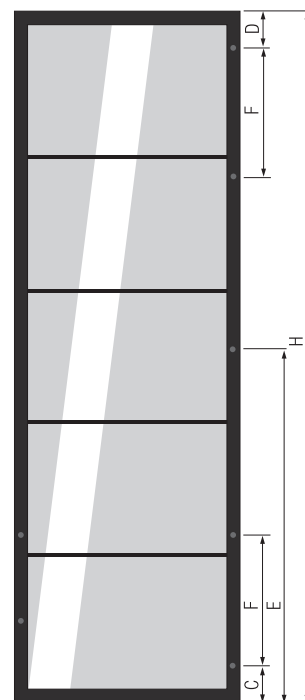

Scharnieren - boringen greep/knop

Levertijd 2 weken
Max. breedte deur 650mm en hoogte 2650mm!
Grotere formaten? Bel ons even!