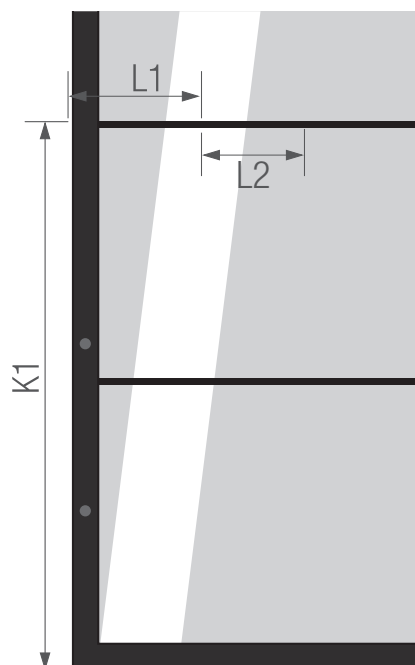

## Technische info

Kaderprofiel
<b>SAS-007</b>

Onderbrekingsprofiel
<b>SAS-020</b>

**KAN ENKEL EN ALLEEN IN ONDERBREKINGSPROFIEL VOORZIEN WORDEN.**

Boringen greep of knop	
<input type="radio"/>	Vulling spiegel of glas
<b>K1</b>	Afstand onderkant tot center boring: mm
<b>L1</b>	Afstand zijkant tot eerste boring (minstens 70mm!)
<b>L2</b>	Afstand tussen de boringen (boorafstand)
<b>M</b>	Diameter van de boring = 4,2mm
<b>F</b>	Positie vooraanzicht <input type="radio"/> links <input type="radio"/> rechts
<input type="radio"/>	Vulling HPL (volkern) - U kan zelf de boorgaten voorzien in de HPL (volkern) vulling.

### Info scharnieren BLUM

0205 ZW75B1550

0205 ZW75B1650

0205 ZW75B1750

Artikel n°	Omschrijving
0205 ZW75B1550	Blum Onyx zwart volledige opdek
0205 ZW75B1650	Blum Onyx zwart halve opdek
0205 ZW75B1750	Blum Onyx zwart inliggend