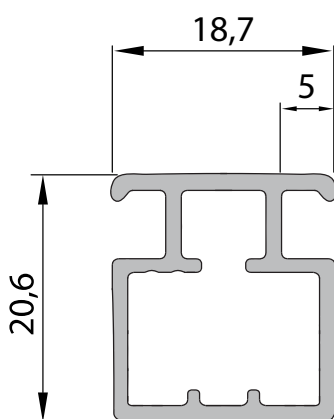

Scharnieren - boringen greep/knop

Levertijd 2 weken  
Max. breedte deur 650mm en hoogte 2650mm!  
Grotere formaten? Bel ons even!

## Technische info

Kaderprofiel
<b>SAS-007</b>

Onderbrekingsprofiel
<b>SAS-020</b>

**KAN ENKEL EN ALLEEN IN ONDERBREKINGSPROFIEL VOORZIEN WORDEN.**

Boringen greep of knop	
<input type="radio"/>	Vulling spiegel of glas
<b>K1</b>	Afstand onderkant tot center boring: mm
<b>L1</b>	Afstand zijkant tot eerste boring (minstens 70mm!)
<b>L2</b>	Afstand tussen de boringen (boorafstand)
<b>M</b>	Diameter van de boring = 4,2mm
<b>F</b>	Positie vooraanzicht <input type="radio"/> links <input type="radio"/> rechts
<input type="radio"/>	Vulling HPL (volkern) - U kan zelf de boorgaten voorzien in de HPL (volkern) vulling.