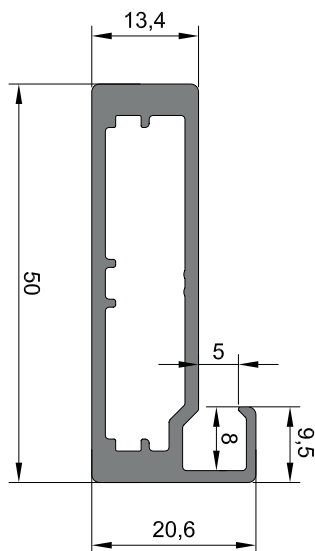

Scharnieren - boringen greep/knop

Levertijd 2 weken  
Max. breedte deur 650mm en hoogte 2650mm!  
Grotere formaten? Bel ons even!

## Technische info

Kaderprofiel
<b>SAS-007</b>

Onderbrekingsprofiel
<b>SAS-020</b>

**KAN ENKEL EN ALLEEN IN ONDERBREKINGSPROFIEL VOORZIEN WORDEN.**

Boringen greep of knop	
<input type="radio"/>	Vulling spiegel of glas
<b>K1</b>	Afstand onderkant tot center boring: mm
<b>L1</b>	Afstand zijkant tot eerste boring (minstens 70mm!)
<b>L2</b>	Afstand tussen de boringen (boorafstand)
<b>M</b>	Diameter van de boring = 4,2mm
<b>F</b>	Positie vooraanzicht <input type="radio"/> links <input type="radio"/> rechts
<input type="radio"/>	Vulling HPL (volkern) - U kan zelf de boorgaten voorzien in de HPL (volkern) vulling.