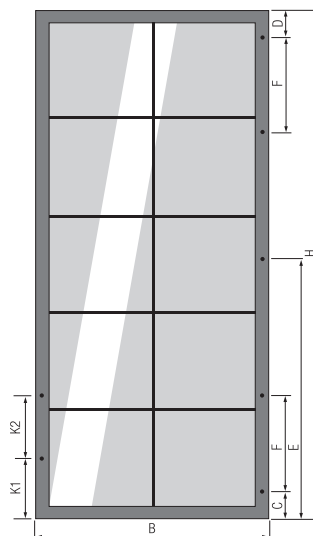

Scharnieren - boringen greep/knop

Levertijd 2 weken!

Max. breedte deur 600mm en hoogte 2100mm!

Grotere formaten? Bel ons even!

SCHETS