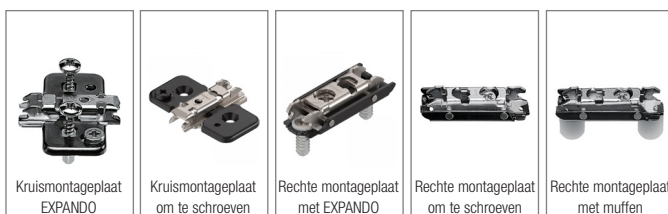

Firma		Telefoon	
Gemeente		E-mail	
Commissie		Levertijd	

Deur			
Hoogte (H):	mm	Breedte (B):	mm
		aantal:	

Uitvoering	
<input type="radio"/>	ZWART mat

Scharnieren	
Te leveren:	<input type="radio"/> Onyx zwart <input type="radio"/> Geen
Aantal scharnieren per deur:	<input type="radio"/> 2 <input type="radio"/> 3 <input type="radio"/> 4
Draairichting:	<input type="radio"/> links <input type="radio"/> rechts
	aantal:
Draairichting:	<input type="radio"/> links <input type="radio"/> rechts
	aantal:
C	Onderkant tot center scharnier: mm
D	Bovenkant tot center scharnier: mm
E	Middelste scharnier: mm
F	Afstand tussen scharnieren: mm

Montageplaatjes ZWART		
<input type="radio"/>	Kruismontageplaat EXPANDO	aantal:
<input type="radio"/>	Kruismontageplaat om te schroeven	aantal:
<input type="radio"/>	Rechte montageplaat met EXPANDO	aantal:
<input type="radio"/>	Rechte montageplaat om te schroeven	aantal:
<input type="radio"/>	Rechte montageplaat met moffen	aantal:

Verticale onderbreking	
Aantal:	<input type="radio"/> Geen <input type="radio"/> 1 <input type="radio"/> 2
	<input type="radio"/> Gelijk <input type="radio"/> Ongelijk (schets aub)
Positie R:	mm
Positie S:	mm