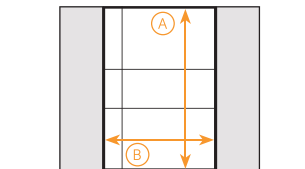

DARBY GLASPIVOT

Firma		Telefoon	
Gemeente		E-mail	
Commissie		Levertijd	

Glaspivot

Max. afmeting: 2750mm x 1100mm
< 2500mm = 10mm glasdikte
> 2500mm = 12mm glasdikte

Kleur profiel: RAL 9005 structuur

1 NIS maat = kleinste dagmaat

A = Hoogte nis:mm

B = Breedte nis:mm

2 Afstand pivot vanuit zijprofiel

= 60mm (standaardafstand)

3 Type greep:

Glasgreep
(dubbel)

- 300mm
- 500mm
- 700mm
- 1000mm

Afstand greep:
(vanuit zijkant deur)

100mm (standaard) mm

Afstand center greep:
(vanuit vloer)

1050mm (standaard) mm

4 Onderbrekingen

Horizontaal

(maten van de vloer tot center profiel)

- 0
- 1mm
- 2mm
- 3mm

Verticaal

(maten van zijkant deur tot center-profiel, van links of rechts)

- 0
 - 1mm
 - 2mm
- Gemeten vanuit
- Links Rechts
 - Links Rechts

Situatieschets

Er is een speling voorzien van:
4mm links, 4mm rechts, 6mm boven en 12mm onder.