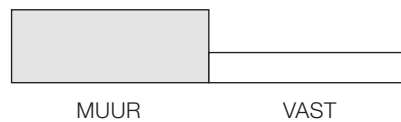

Firma		Telefoon	
Gemeente		E-mail	
Commissie		Levertijd	

Opstelling 3: muur - vast paneel - Pivot deur - muur

1	NIS maat:	<input type="radio"/> A = Hoogte nis:mm	<input type="radio"/> B = Breedte nis:mm
2	Positie PIVOT:	<input type="radio"/> links	<input type="radio"/> rechts
3	Afstand PIVOT vanuit zijprofiel:	<input type="radio"/> 130mm (standaard en minimum afstand)	<input type="radio"/>mm (min. 130mm)
4	Plaatsing handgreep:	<input type="radio"/> links <input type="radio"/> geen handgreep	<input type="radio"/> rechts
5	Type greep:	<p><i>U-greep:</i></p> <input type="radio"/> 300mm (eigen ontwerp)	
		<p><i>Profielgreep: (dubbel)</i> (steeds 2 horizontale profielen te voorzien)</p> <input type="radio"/> 250mm <input type="radio"/> 400mm <input type="radio"/> 500mm	
		<p><i>Glasgreep: (dubbel)</i> (altijd gehard glas)</p> <input type="radio"/> 300mm <input type="radio"/> 500mm <input type="radio"/> 700mm <input type="radio"/> 1000mm	
	<i>Afstand greep:</i> (vanuit zijprofiel)	<input type="radio"/> 100mm (standaard)	<input type="radio"/>mm
	<i>Afstand center greep:</i> (vanuit vloer)	<input type="radio"/> 1050mm (standaard)	<input type="radio"/>mm
6	Onderbrekingen: (met handgreep profiel standaard 2 horizontale onderbrekingen)	<p><i>Horizontaal:</i> (maten van de vloer tot center profiel)</p> <input type="radio"/> 0 <input type="radio"/> 1mm <input type="radio"/> 2mm <input type="radio"/> 3mm <input type="radio"/> 4mm	
		<p><i>Verticaal:</i> (maten van zijkant tot centerprofiel, van links of rechts)</p> <input type="radio"/> 0 <input type="radio"/> 1mm <input type="radio"/> 2mm <input type="radio"/> 3mm	
		<p>Gemeten vanuit</p> <input type="radio"/> links <input type="radio"/> rechts <input type="radio"/> links <input type="radio"/> rechts <input type="radio"/> links <input type="radio"/> rechts	
	<i>Onderbrekingen:</i>	<input type="radio"/> plat/plat <input type="radio"/> plat/relief	
7	Vulling glas:	<input type="radio"/> helder <input type="radio"/> mat/gezuurd <input type="radio"/> fumé grijs <input type="radio"/> fumé bruin <input type="radio"/> dark grey	
8	Hardheid glas:	<input type="radio"/> gehard (bij glasgreep steeds gehard) <input type="radio"/> niet-gehard	
C	Breedte vast paneel:	<input type="radio"/>mm	
	CA) Aantal onderbrekingsprofielen horizontaal:	<input type="radio"/> 1	<input type="radio"/> 2
	CB) Aantal onderbrekingen verticaal:	<input type="radio"/> 1	<input type="radio"/> 2
		<input type="radio"/> 3	<input type="radio"/> 4
		<input type="radio"/> 3	