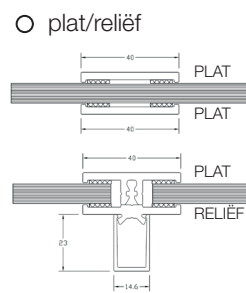

Firma		Telefoon	
Gemeente		E-mail	
Commissie		Levertijd	

Opstelling 3: muur - vast paneel - Pivot deur - muur

1	NIS maat:	<input type="radio"/> A = Hoogte nis:mm	<input type="radio"/> B = Breedte nis:mm
2	Positie PIVOT:	<input type="radio"/> links	<input type="radio"/> rechts
3	Afstand PIVOT vanuit zijprofiel:	<input type="radio"/> 130mm (standaard en minimum afstand)	<input type="radio"/>mm (min. 130mm)
4	Plaatsing handgreep:	<input type="radio"/> links <input type="radio"/> geen handgreep	<input type="radio"/> rechts
5	Type greep:	<p><i>U-greep:</i></p> <input type="radio"/> 300mm (eigen ontwerp)	
		<p><i>Profielgreep: (dubbel)</i> (steeds 2 horizontale profielen te voorzien)</p> <input type="radio"/> 250mm <input type="radio"/> 400mm <input type="radio"/> 500mm	
		<p><i>Glasgreep: (dubbel)</i> (altijd gehard glas)</p> <input type="radio"/> 300mm <input type="radio"/> 500mm <input type="radio"/> 700mm <input type="radio"/> 1000mm	
	<i>Afstand greep:</i> (vanuit zijprofiel)	<input type="radio"/> 100mm (standaard)	<input type="radio"/>mm
	<i>Afstand center greep:</i> (vanuit vloer)	<input type="radio"/> 1050mm (standaard)	<input type="radio"/>mm
6	Onderbrekingen: (met handgreep profiel standaard 2 horizontale onderbrekingen)	<p><i>Horizontaal:</i> (maten van de vloer tot center profiel)</p> <input type="radio"/> 0 <input type="radio"/> 1mm <input type="radio"/> 2mm <input type="radio"/> 3mm <input type="radio"/> 4mm	
		<p><i>Verticaal:</i> (maten van zijkant tot centerprofiel, van links of rechts)</p> <input type="radio"/> 0 <input type="radio"/> 1mm <input type="radio"/> 2mm <input type="radio"/> 3mm	
		<p>Gemeten vanuit</p> <input type="radio"/> links <input type="radio"/> rechts <input type="radio"/> links <input type="radio"/> rechts <input type="radio"/> links <input type="radio"/> rechts	
	<i>Onderbrekingen:</i>	<input type="radio"/> plat/plat <input type="radio"/> plat/relief	
7	Vulling glas:	<input type="radio"/> helder <input type="radio"/> mat/gezuurd <input type="radio"/> fumé grijs <input type="radio"/> fumé bruin <input type="radio"/> dark grey	
8	Hardheid glas:	<input type="radio"/> gehard (bij glasgreep steeds gehard) <input type="radio"/> niet-gehard	
C	Breedte vast paneel:	<input type="radio"/>mm	
	CA) Aantal onderbrekingsprofielen horizontaal:	<input type="radio"/> 1	<input type="radio"/> 2
	CB) Aantal onderbrekingen verticaal:	<input type="radio"/> 1	<input type="radio"/> 2
		<input type="radio"/> 3	<input type="radio"/> 4
		<input type="radio"/> 3	