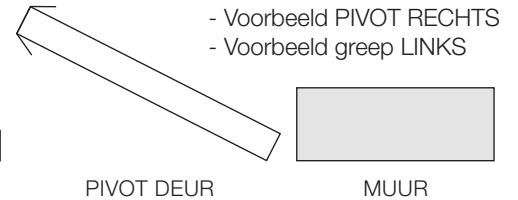

Firma		Telefoon	
Gemeente		E-mail	
Commissie		Levertijd	

Opstelling 3: muur - vast paneel - Pivot deur - muur

1	NIS maat:	<input type="radio"/> A = Hoogte nis:mm	<input type="radio"/> B = Breedte nis:mm
2	Positie PIVOT:	<input type="radio"/> links	<input type="radio"/> rechts
3	Afstand PIVOT vanuit zijprofiel:	<input type="radio"/> 130mm (standaard en minimum afstand)	<input type="radio"/>mm (min. 130mm)
4	Plaatsing handgreep:	<input type="radio"/> links <input type="radio"/> geen handgreep	<input type="radio"/> rechts
5	Type greep:	<p><i>U-greep:</i></p> <input type="radio"/> 300mm (eigen ontwerp)	
		<p><i>Profielgreep: (dubbel)</i> (steeds 2 horizontale profielen te voorzien)</p> <input type="radio"/> 250mm <input type="radio"/> 400mm <input type="radio"/> 500mm	
		<p><i>Glasgreep: (dubbel)</i> (altijd gehard glas)</p> <input type="radio"/> 300mm <input type="radio"/> 500mm <input type="radio"/> 700mm <input type="radio"/> 1000mm	
	<i>Afstand greep:</i> (vanuit zijprofiel)	<input type="radio"/> 100mm (standaard)	<input type="radio"/>mm
	<i>Afstand center greep:</i> (vanuit vloer)	<input type="radio"/> 1050mm (standaard)	<input type="radio"/>mm
6	Onderbrekingen: (met handgreep profiel standaard 2 horizontale onderbrekingen)	<p><i>Horizontaal:</i> (maten van de vloer tot center profiel)</p> <input type="radio"/> 0 <input type="radio"/> 1mm <input type="radio"/> 2mm <input type="radio"/> 3mm <input type="radio"/> 4mm	
		<p><i>Verticaal:</i> (maten van zijkant tot centerprofiel, van links of rechts)</p> <input type="radio"/> 0 <input type="radio"/> 1mm <input type="radio"/> 2mm <input type="radio"/> 3mm	
		<p>Gemeten vanuit</p> <input type="radio"/> links <input type="radio"/> rechts <input type="radio"/> links <input type="radio"/> rechts <input type="radio"/> links <input type="radio"/> rechts	
	<i>Onderbrekingen:</i>	<input type="radio"/> plat/plat <input type="radio"/> plat/relief	
7	Vulling glas:	<input type="radio"/> helder <input type="radio"/> mat/gezuurd <input type="radio"/> fumé grijs <input type="radio"/> fumé bruin <input type="radio"/> dark grey	
8	Hardheid glas:	<input type="radio"/> gehard (bij glasgreep steeds gehard) <input type="radio"/> niet-gehard	
C	Breedte vast paneel:	<input type="radio"/>mm	
	CA) Aantal onderbrekingsprofielen horizontaal:	<input type="radio"/> 1	<input type="radio"/> 2
	CB) Aantal onderbrekingen verticaal:	<input type="radio"/> 1	<input type="radio"/> 2
		<input type="radio"/> 3	<input type="radio"/> 4
		<input type="radio"/> 3	