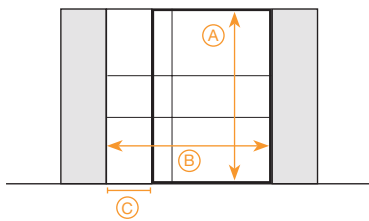

Firma		Telefoon	
Gemeente		E-mail	
Commissie		Levertijd	

Opstelling 3: muur - vast paneel - Pivot deur - muur

1	NIS maat:	<input type="radio"/> A = Hoogte nis:mm	<input type="radio"/> B = Breedte nis:mm
2	Positie PIVOT:	<input type="radio"/> links	<input type="radio"/> rechts
3	Afstand PIVOT vanuit zijprofiel:	<input type="radio"/> 130mm (standaard en minimum afstand)	<input type="radio"/>mm (min. 130mm)
4	Plaatsing handgreep:	<input type="radio"/> links <input type="radio"/> geen handgreep	<input type="radio"/> rechts
5	Type greep:	<p><i>U-greep:</i></p> <input type="radio"/> 300mm (eigen ontwerp)	
		<p><i>Profielgreep: (dubbel)</i> (steeds 2 horizontale profielen te voorzien)</p> <input type="radio"/> 250mm <input type="radio"/> 400mm <input type="radio"/> 500mm	
		<p><i>Glasgreep: (dubbel)</i> (altijd gehard glas)</p> <input type="radio"/> 300mm <input type="radio"/> 500mm <input type="radio"/> 700mm <input type="radio"/> 1000mm	
	<i>Afstand greep:</i> (vanuit zijprofiel)	<input type="radio"/> 100mm (standaard)	<input type="radio"/>mm
	<i>Afstand center greep:</i> (vanuit vloer)	<input type="radio"/> 1050mm (standaard)	<input type="radio"/>mm
6	Onderbrekingen: (met handgreep profiel standaard 2 horizontale onderbrekingen)	<p><i>Horizontaal:</i> (maten van de vloer tot center profiel)</p> <input type="radio"/> 0 <input type="radio"/> 1mm <input type="radio"/> 2mm <input type="radio"/> 3mm <input type="radio"/> 4mm	
		<p><i>Verticaal:</i> (maten van zijkant tot centerprofiel, van links of rechts)</p> <input type="radio"/> 0 <input type="radio"/> 1mm <input type="radio"/> 2mm <input type="radio"/> 3mm	
		<p>Gemeten vanuit</p> <input type="radio"/> links <input type="radio"/> rechts <input type="radio"/> links <input type="radio"/> rechts <input type="radio"/> links <input type="radio"/> rechts	
	<i>Onderbrekingen:</i>	<input type="radio"/> plat/plat <input type="radio"/> plat/relief	
7	Vulling glas:	<input type="radio"/> helder <input type="radio"/> mat/gezuurd <input type="radio"/> fumé grijs <input type="radio"/> fumé bruin <input type="radio"/> dark grey	
8	Hardheid glas:	<input type="radio"/> gehard (bij glasgreep steeds gehard) <input type="radio"/> niet-gehard	
C	Breedte vast paneel:	<input type="radio"/>mm	
	CA) Aantal onderbrekingsprofielen horizontaal:	<input type="radio"/> 1	<input type="radio"/> 2
	CB) Aantal onderbrekingen verticaal:	<input type="radio"/> 1	<input type="radio"/> 2
		<input type="radio"/> 3	<input type="radio"/> 4
		<input type="radio"/> 3	